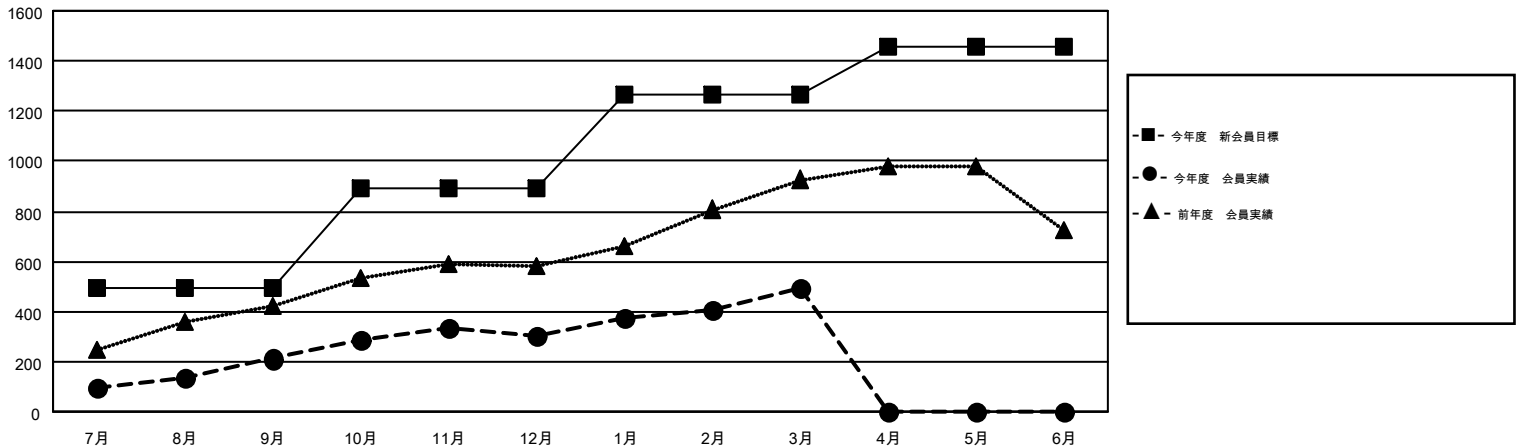

会員目標及び実績累計

解散クラブ: 0	252 CLUBS OF 360 一名以上の新会員を登録	男女別 男性 9,321 (73.60%) 女性 3,344 (26.40%)
退会者 物故会員 62 クラブ解散 0 その他 410 合計 472	健康診断データはこちら	家族会員 5,596 世帯主 2,544 世帯主以外 3,052