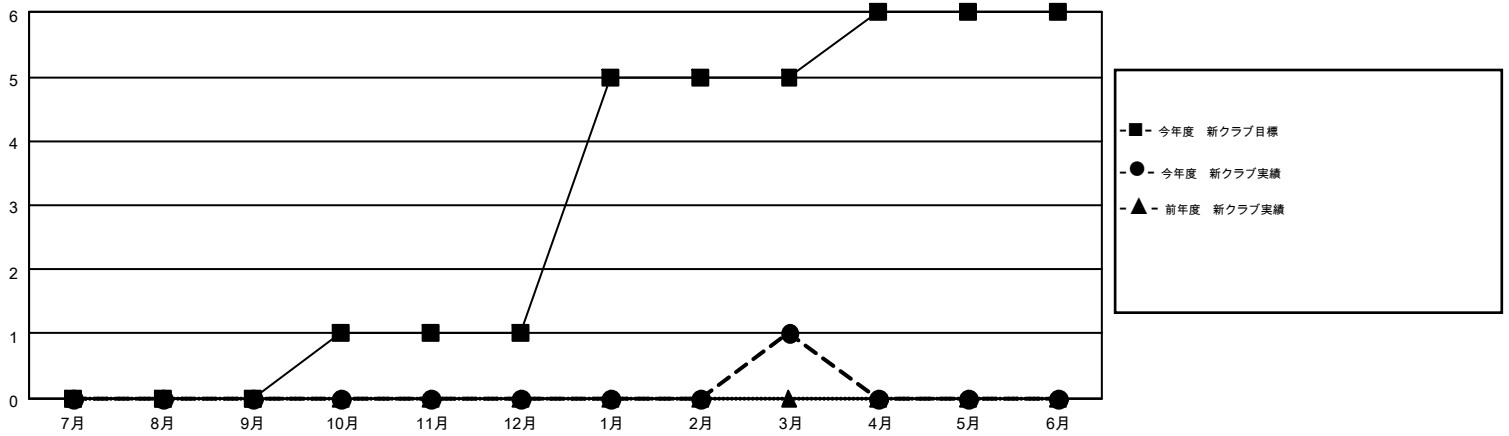

MONTHLY MEMBERSHIP PROGRESS REPORT

Results as of: 3/31/2016

Multiple District 332

LOCATION: JAPAN

GMT: MASAYUKI KANEKO

GMT会則地域 5-Jap

クラブ				
結果: 2015-2016				
四半期	新クラブ目標	新クラブ	解散クラブ	純増/減
7月/8月/9月	0	0	0	0
10月/11月/12月	1	0	0	0
1月/2月/3月	4	1	0	1
4月/5月/6月	1	0	0	0

名				
結果: 2015-2016				
四半期	新会員目標	チャーターメン バー/新会員	退会者	純増/減
7月/8月/9月	495	408	197	211
10月/11月/12月	397	227	138	89
1月/2月/3月	377	333	137	196
4月/5月/6月	190	0	0	0

新クラブ目標及び実績累計